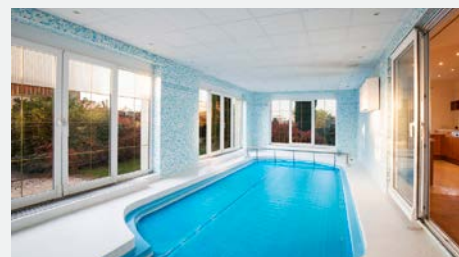

+420 221 111 900, www.lexxusnorton.cz,
info@lexxusnorton.cz

Rozdělovská

vila/villa, 320 m²/sqm, 7+1 (5 bedrooms), nezařizená/unfurnished

Měsíční nájem / Monthly rent: 69 900 CZK

Praha 6, Břevnov

Poplatky měsíčně / Monthly fee: 10 000 CZK

ID 301598

PENB / Energy label: G

Rohanské nábřeží

byt/apartment, 130 m²/sqm, 3+kk (2 bedrooms), zařízený/furnished

Měsíční nájem / Monthly rent: 40 000 CZK

Praha 8, Karlín

Poplatky měsíčně / Monthly fee: 11 000 CZK + el.