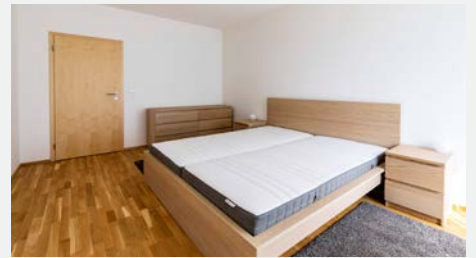

+420 221 111 900, www.lexxusnorton.cz,
info@lexxusnorton.cz

Chmelařská

byt/apartment, 89 m²/sqm, 3+kk (2 bedrooms), zařízený/furnished

Měsíční nájem / Monthly rent: **25 000 CZK**

Praha 5, Jinonice

Poplatky měsíčně / Monthly fee: 6 500 CZK

ID 411741

PENB / Energy label: B

Hlušičkova

rodinný dům/family house, 342 m²/sqm, 5+kk (4 bedrooms), nezařízený/unfurnished

Měsíční nájem / Monthly rent: **75 000 CZK**

Praha 5, Stodůlky

Poplatky měsíčně / Monthly fee: 6 000 CZK